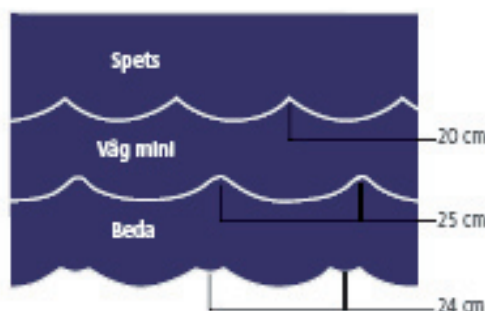

- Antal
- Vävnnummer
- Breddmått – anges som vävmått/rörmått eller tappmått
- Höjd som rullgardinen ska täcka (std 175 cm)
- Över- eller underrullad
- Vid kulkedja – höger eller vänster
- Eventuellt extra reglagelängd
- Montage – takvägg/nisch

Måttalternativ

Vävmått, rörmått eller tappmått.

Rullgardnerna tillverkas med 25 mm ställrör upp till en bredd av 199,9 cm. Fr o m 200 cm använder vi 36 mm ställrör.

Fasoneringsalternativ

Vågad kant?

Välj mellan Spets, Våg mini eller Beda.