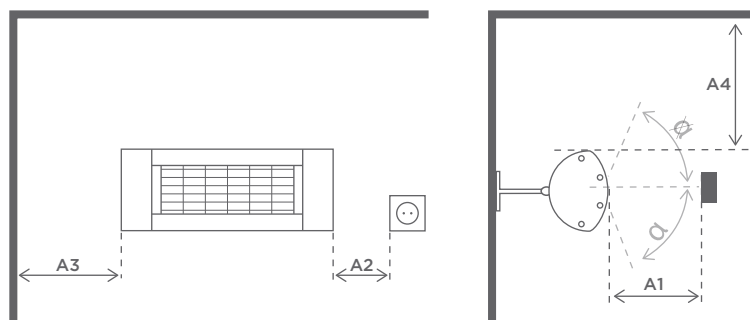

1	Längd:	444 mm
2	Bredd:	144 mm
3A	Höjd:	110 mm
3B	Total höjd:	230 mm
4	Lutningsvinkel:	+/- 30°

MONTERING

SOLAMAGIC 1400 BASIC⁺

kan monteras på vägg eller tak

Väggmontage

A1: Avstånd till värmeområde	600 mm
A2: Avstånd till kontakt	100 mm
A3: Avstånd till vägg	150 mm
A4: Avstånd till tak	250 mm
Lutningsvinkel:	+/-30°

**Rekommenderad
installationshöjd:** 1,7-2,1 meter

Takmontage

A1: Avstånd till värmeområde	600 mm
A2: Avstånd till kontakt	100 mm
A3: Avstånd till vägg	300 mm
A4: Avstånd till tak	300 mm
Lutningsvinkel:	+/-30°