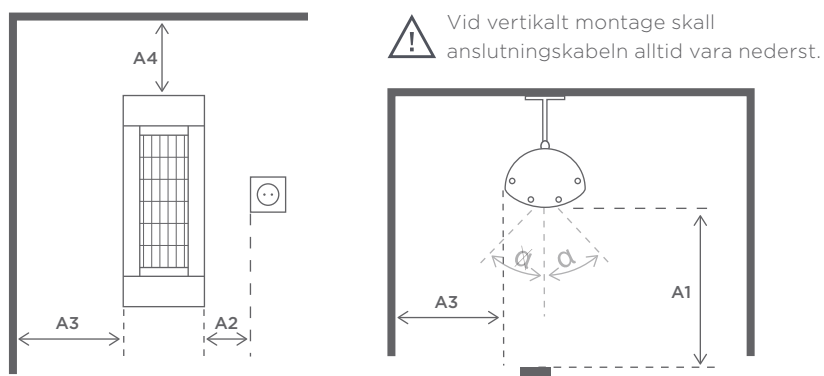

Takmontage

A1: Avstånd till värmeområde	600 mm
A2: Avstånd till kontakt	100 mm
A3: Avstånd till vägg	300 mm
A4: Avstånd till tak	300 mm
Lutningsvinkel:	+/-30°

**Rekommenderad
installationshöjd:** 1,7-2,1 meter