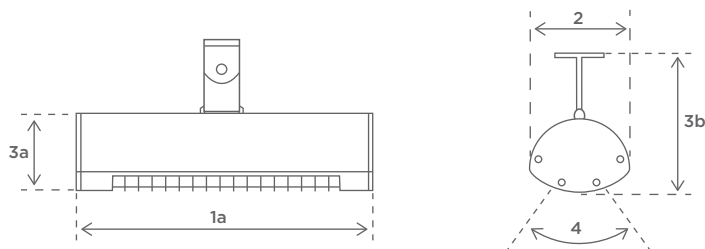

1	Längd:	444 mm
2	Bredd:	144 mm
3A	Höjd:	110 mm
3B	Total höjd:	230 mm
4	Lutningsvinkel:	+/- 30°

MONTERING

SOLAMAGIC 1400 BASIC⁺

kan monteras på vägg eller tak

Väggmontage

A1: Avstånd till värmeområde	600 mm
A2: Avstånd till kontakt	100 mm
A3: Avstånd till vägg	150 mm
A4: Avstånd till tak	250 mm
Lutningsvinkel:	+/-30°